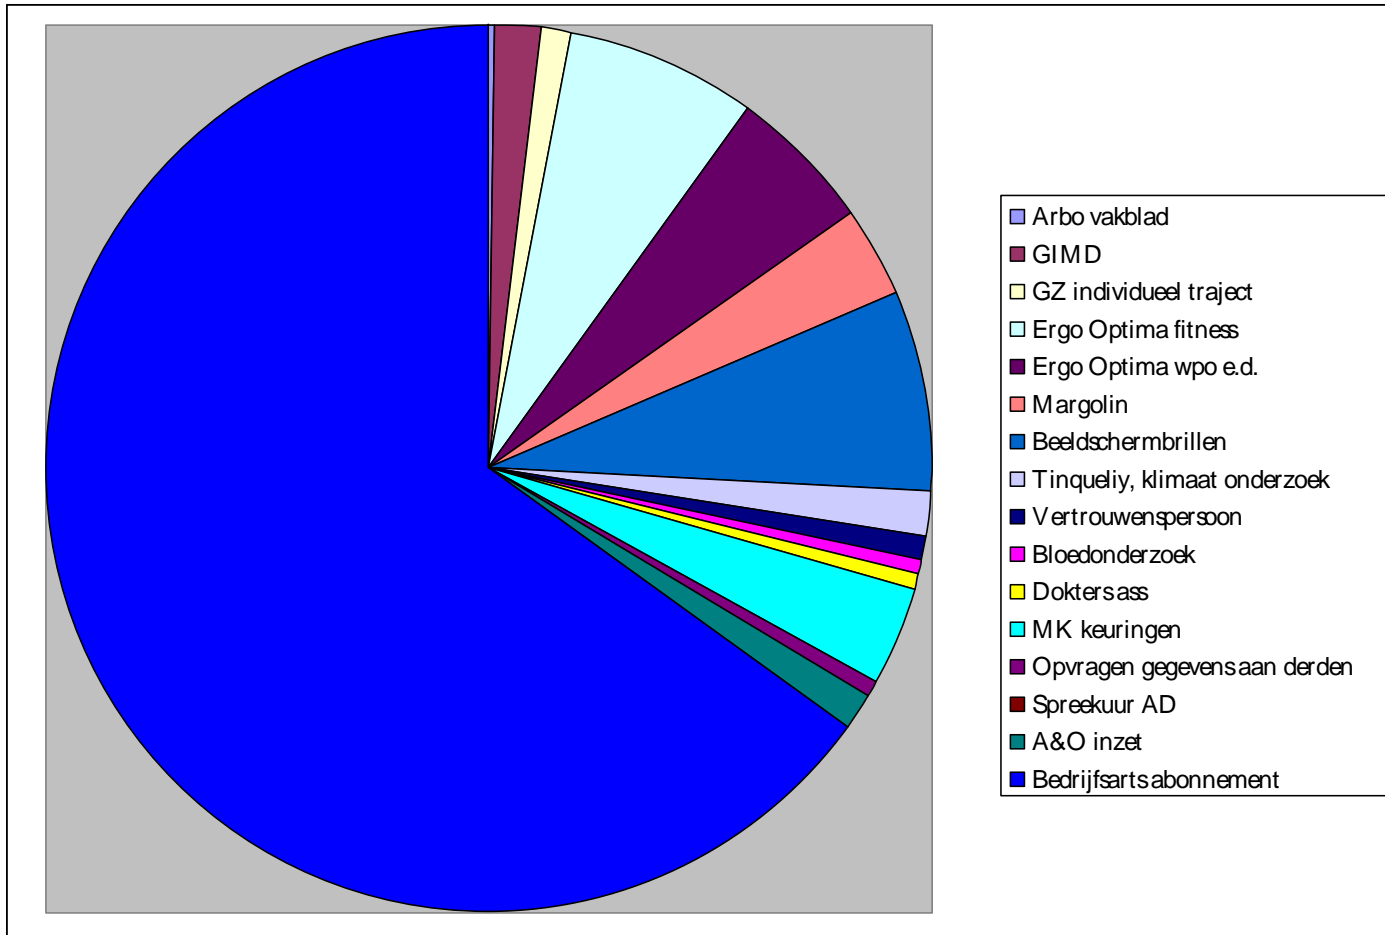

IN EIGEN REGIE

- BEDRIJFSMAATSCHAPPELIJK WERK
- SPORTCLUB
- VERTROUWENSPERSONEN
- STILLE KAMER
- BEELDSCHERMBRILLEN
- PBM

Besteding in beeld

Toekomst 2015

1000 of 850 medewerkers

Hoe zit de organisatie er uit in 2015?